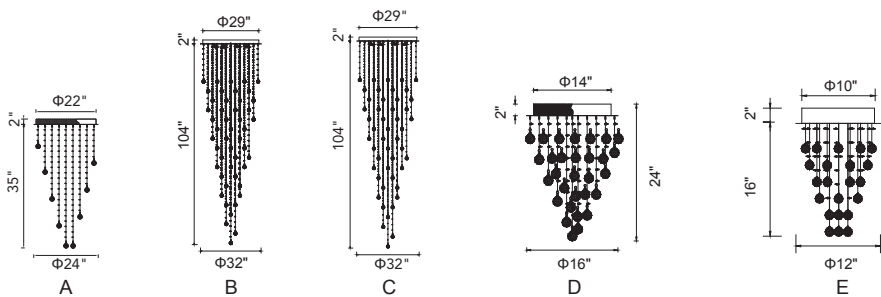

RAIN DROP

A 

B 

C 

D

E

No.	Model	Watt	Bulbs	Finish	Crystal
A	6601C24C	MAX35W	9×GU10	Chrome	Clear Crystal
B	6601C32C-12	MAX35W	12×GU10	Chrome	Clear Crystal
C	6601C32C-16	MAX35W	16×GU10	Chrome	Clear Crystal
D	6601C16C	MAX35W	5×GU10	Chrome	Clear Crystal
E	6601C12C	MAX35W	3×GU10	Chrome	Clear Crystal