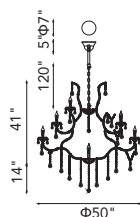

MARIA THERESA

A 

No.	Model	Watt	Bulbs	Finish	Crystal
A	8318P70C-84-A	MAX40W	84×E12	Chrome	Clear Crystal
B	8318P60C-49-A	MAX40W	49×E12	Chrome	Clear Crystal

MARIA THERESA

B 

D 

C 

A