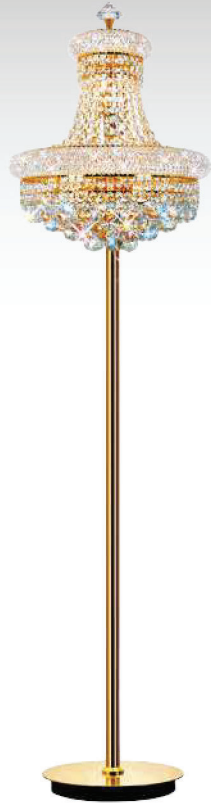

Empire

8001F18G
See page: 271