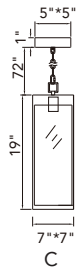

A

B

C

D

E

F

No.	Model	Watt	Bulbs	Finish	Glass
A	1695P8-4-101	MAX60	4×E12	Black	Clear
B	1695PT6-1-101	MAX60	1×E26	Black	Clear
C	1695P7-1-101	MAX60	1×E26	Black	Clear
D	1695W8-4-101	MAX60	4×E12	Black	Clear
E	1695W7-1-101	MAX60	1×E26	Black	Clear
F	1695W6-1-101	MAX60	1×E26	Black	Clear