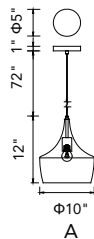

MODEST

DYNAMIC

Mini Pendants

C

A

B

No.	Model	Watt	Bulbs	Finish
A	9631P10-1-101	MAX60W	1×E26	Black
B	9629P16-1-101	MAX60W	1×E26	Black
C	9629P12-1-101	MAX60W	1×E26	Black

MORGAN