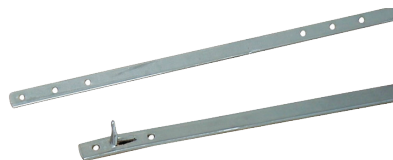

8122H
6" LED Frame-In

8122HIC
6" LED IC Airtight Frame-In

8124H
6" LED Architectural Housing

8096B

Optional Two Piece Bar Hanger set
24" Joist Span

ORDERING GUIDE

Example: 8122H-14-40-EM

Model #	Wattage		CCT		Emergency
8122H	-14	14W	-30	3000K	blank no EM option
8122HIC	-23	23W	-35	3500K	EM adds Battery Pack
8124H	-30	30W	-40	4000K	
	-45	45W	-50	5000K	