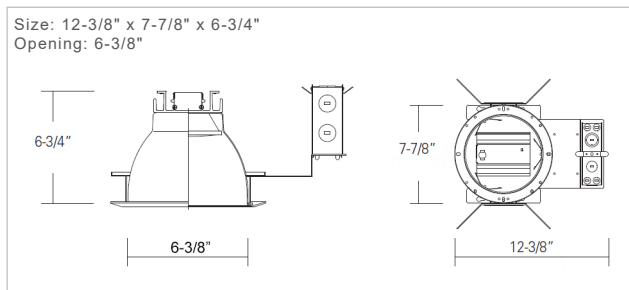

8122H
6" LED Frame-In

8122HIC
6" LED IC Airtight Frame-In

8124H
6" LED Architectural Housing

8096B

Optional Two Piece Bar Hanger set
24" Joist Span

ORDERING GUIDE

Example: 8122H-14-40-EM

Model #	Wattage		CCT		Emergency
8122H	-14	14W	-30	3000K	blank no EM option
8122HIC	-23	23W	-35	3500K	EM adds Battery Pack
8124H	-30	30W	-40	4000K	
	-45	45W	-50	5000K	