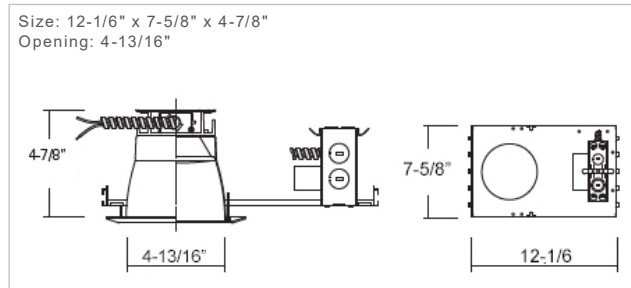

8120HIC
4" LED IC Airtight Frame-In