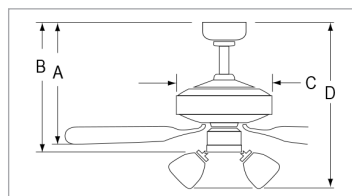

Brushed Nickel Motor /
Walnut Blades

White Motor /
White Blades

White Motor /
White Blades

Matte Black Motor /
Matte Black Blades

Matte Black Motor /
Matte Black Blades

Dimensions

1074	1074LED
A: 9-3/4"	A: 9-3/4"
B: 12-1/4"	B: 13"
C: 6-7/8"	C: 6-7/8"
D: -	D: -