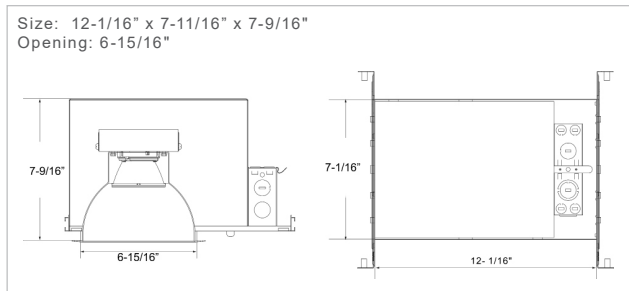

8122H
6" LED Frame-In

8122HIC
6" LED IC Airtight Frame-In

8124H
6" LED Architectural Housing

8096B

Optional Two Piece Bar Hanger set
24" Joist Span

ORDERING GUIDE

Example: 8122H-14-40-EM

Model #	Wattage		CCT		Emergency
8122H	-14	14W	-30	3000K	blank no EM option
8122HIC	-23	23W	-35	3500K	EM adds Battery Pack
8124H	-30	30W	-40	4000K	
	-45	45W	-50	5000K	