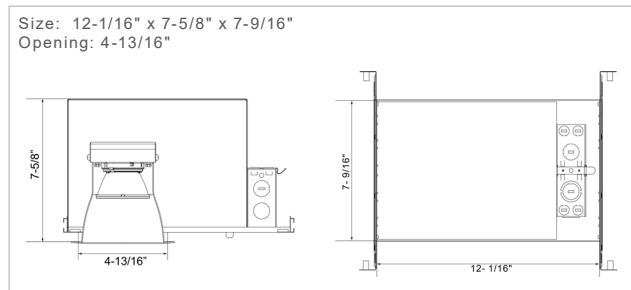

8120H
4" LED Frame-In

8120HIC
4" LED IC Airtight Frame-In

8121H
4" LED Architectural Housing

8096B

Optional Two Piece Bar Hanger set
24" Joist Span

ORDERING GUIDE

Example: 8120HIC-14-30-EM

Model #	Wattage	CCT	Emergency
8120H	-14 14W	-30 3000K	blank no EM option
8120HIC	-23 23W	-35 3500K	EM adds EM Battery Pack
8121H		-40 4000K	
		-50 5000K	