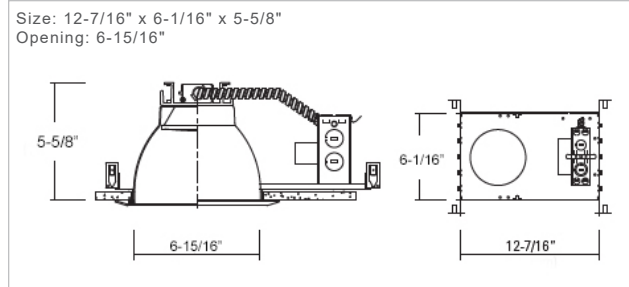

8122H
6" LED Frame-In

8122HIC
6" LED IC Airtight Frame-In

8124H
6" LED Architectural Housing

8096B

Optional Two Piece Bar Hanger set
24" Joist Span

ORDERING GUIDE

Example: 8122H-14-40-EM

Model #	Wattage		CCT		Emergency
8122H	-14	14W	-30	3000K	blank no EM option
8122HIC	-23	23W	-35	3500K	EM adds Battery Pack
8124H	-30	30W	-40	4000K	
	-45	45W	-50	5000K	