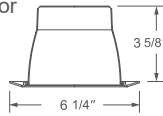

Haze Cone Reflector